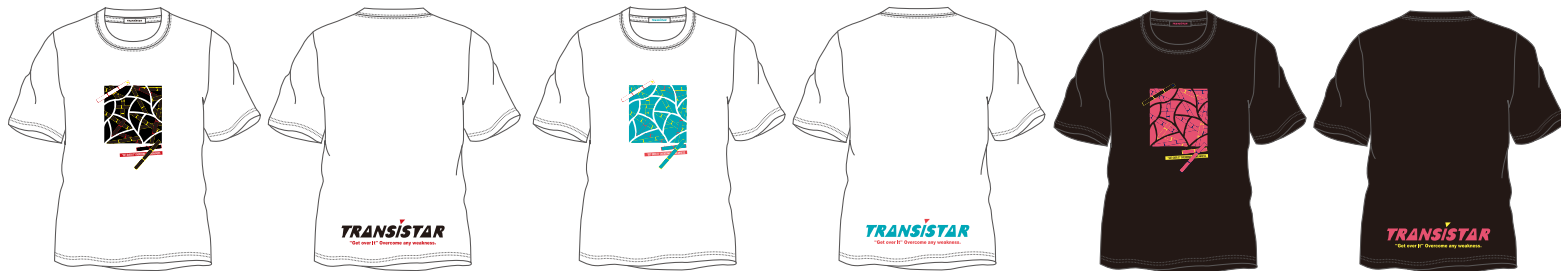

Product Name: SWITCH3
 Product Number: HB23AT01
 Size: S/M/L/XL/2XL
 Retail Price: 5,280円
 Delivery: 8月上旬

■ ブラック ■ イエロー
 ■ ブルー

■ ブルー □ ホワイト
 ■ レッド

■ ブラック □ ホワイト
 ■ ピンク

Product Name: SWITCH3(ポケット付き)
 Product Number: HB23AP01
 Size: S/M/L/XL/2XL
 Retail Price: 5,280円
 Delivery: 8月上旬

■ ブラック ■ イエロー
 ■ ブルー

■ ブルー □ ホワイト
 ■ レッド

■ ブラック □ ホワイト
 ■ ピンク

Product Name: CAMO5
Product Number: HB23AT02
Size: S/M/L/XL/2XL
Retail Price: 5,280円
Delivery: 8月上旬

Product Name: CAMO5
Product Number: HB23AP02
Size: S/M/L/XL/2XL
Retail Price: 5,280円
Delivery: 8月上旬

Product Name: Ball no KIMOCHI
 Product Number: HB23TS09
 Size: S/M/L/XL/2XL
 Retail Price: 4,400円
 Delivery:7月上旬

- | | | |
|----------------------------------|-------------------------------|---------------------------------|
| <input type="checkbox"/> ホワイト | <input type="checkbox"/> シルバー | <input type="checkbox"/> ブルー |
| <input type="checkbox"/> ライトグリーン | <input type="checkbox"/> イエロー | <input type="checkbox"/> ライトレッド |
| <input type="checkbox"/> ライトレッド | <input type="checkbox"/> レッド | <input type="checkbox"/> オレンジ |

Product Name: Labyrinth
 Product Number: HB23TS10
 Size: S/M/L/XL/2XL
 Retail Price: 3,850円
 Delivery:7月上旬

- | | | |
|-------------------------------|-----------------------------------|-------------------------------|
| <input type="checkbox"/> ブラック | <input type="checkbox"/> エメラルドブルー | <input type="checkbox"/> マゼンダ |
| <input type="checkbox"/> レッド | <input type="checkbox"/> イエロー | <input type="checkbox"/> ネイビー |
| <input type="checkbox"/> イエロー | <input type="checkbox"/> ライトレッド | <input type="checkbox"/> イエロー |